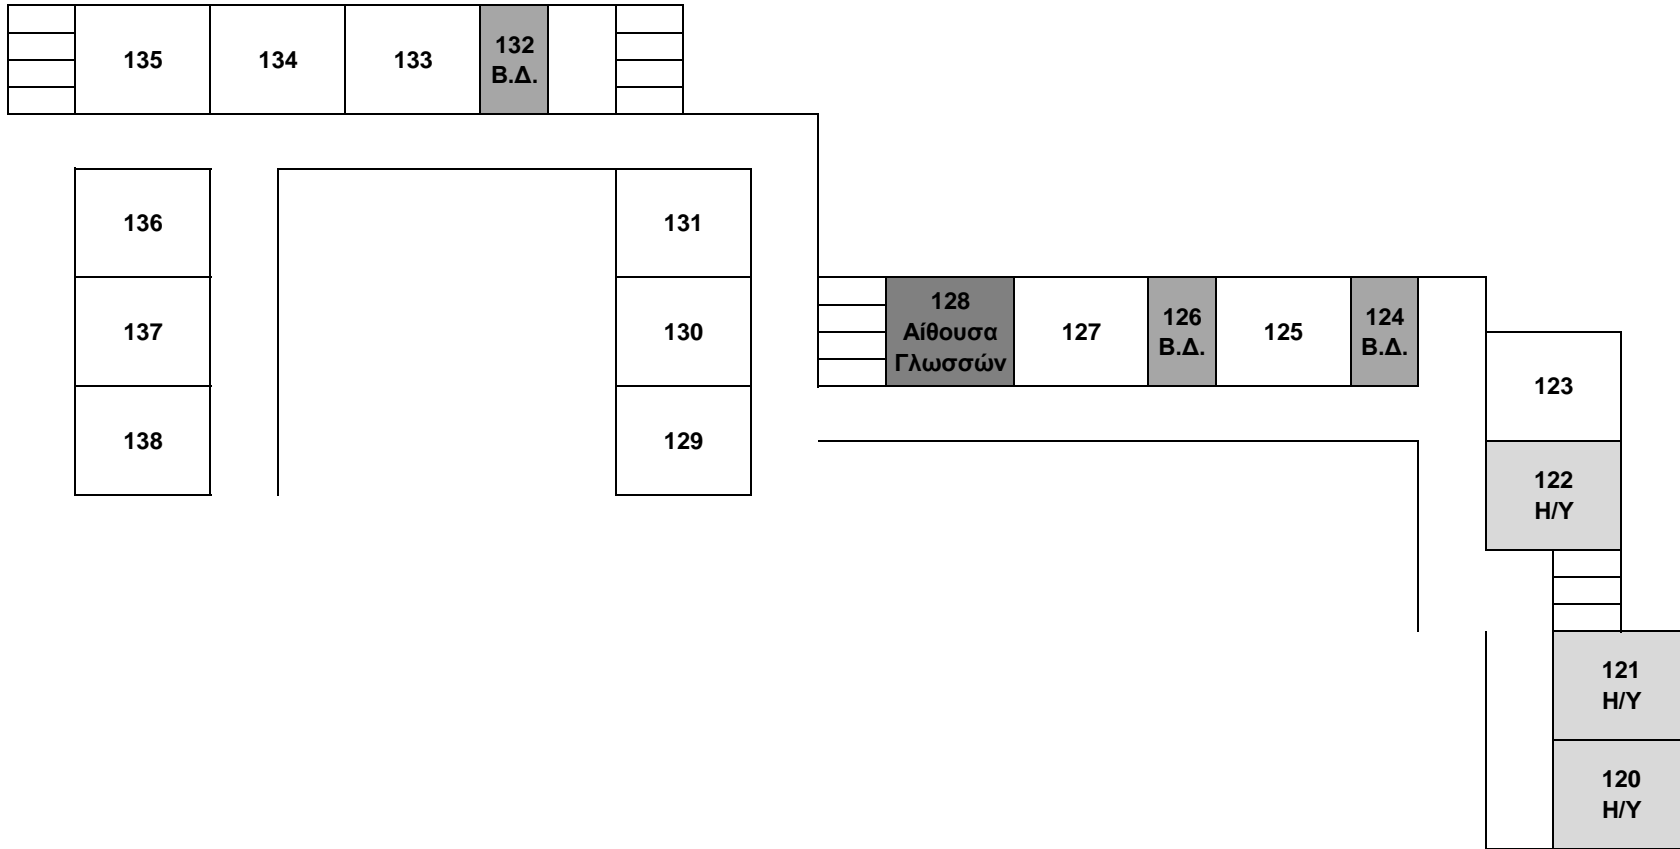

ΙΣΟΓΕΙΟ

- Γραφεία
- ΗΥ
- Εργαστήρια Φυσικής, Χημείας, Οικ. Οικ., Τέχνης
- Τεχνολογία, Βιολογία
- Προβολών

ΟΡΟΦΟΣ

Γραφεία
H/Y
Μουσική

ΙΣΟΓΕΙΟ

- 1 Γραμματεία
- 2 Γραφείο Διευθυντή
- 3 Βιβλιοθήκη
- 4 Τουαλέτες καθηγητών
- 5 Φωτοτυπική
- 6 Γραφείο Β. Δ. Α΄
- 7 Καθηγητικός Σύλλογος
- 8 Τουαλέτες Καθηγητριών
- 9 Τουαλέτες Καθηγητριών
- 10 Αίθουσα Πολλαπλής Χρήσης
- 11 Γραφείο Γυμναστών
- 12 Τουαλέτες Μαθητριών
- 13 Αποδυτήρια Μαθητριών
- 14 Τουαλέτες Μαθητών
- 15 Κυλικείο
- 16 Αίθουσες Οικιακής Οικονομίας
- 17 Αίθουσα Τέχνης
- 18 Αίθουσα Χημείας και Βιολογίας
- 19 Αίθουσα Φυσικής